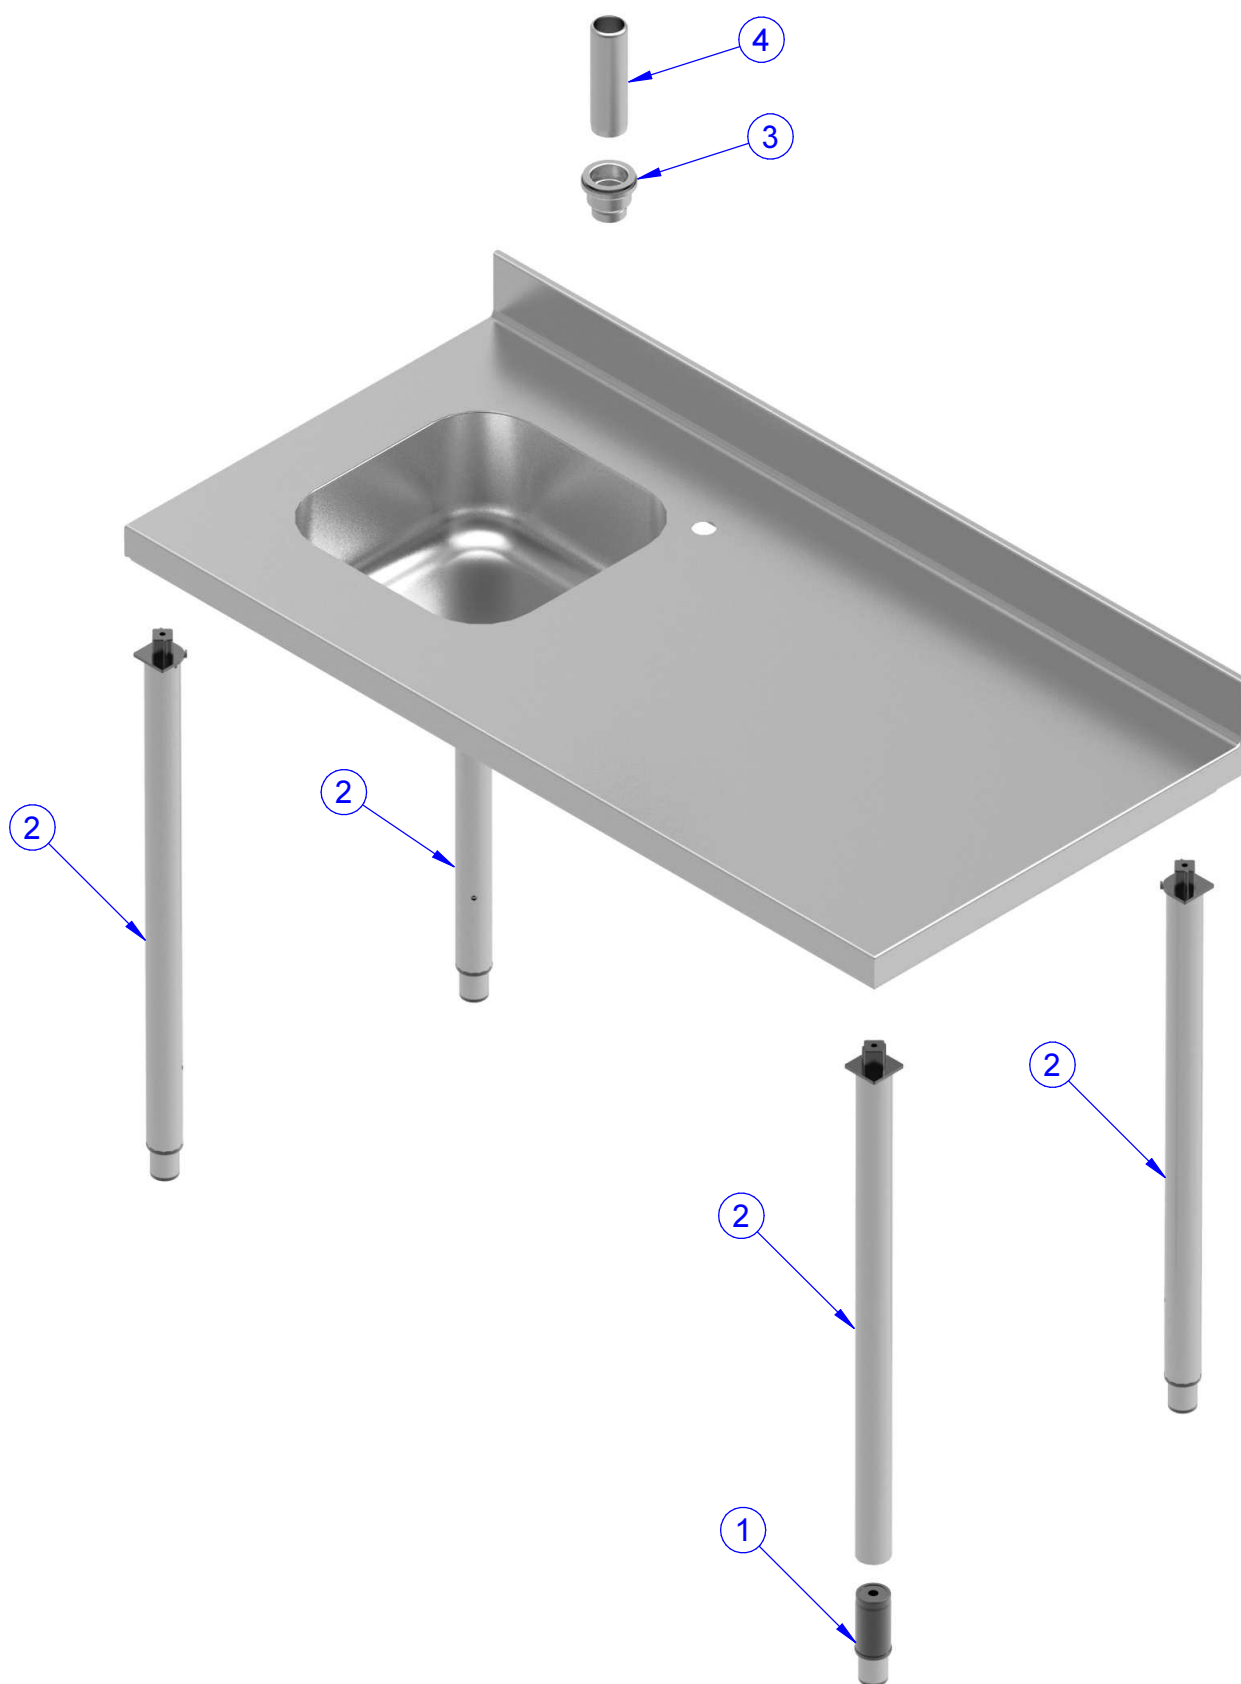

LINEA PREMIUM - TAVOLO CON ALZATINA E VASCA
PREMIUM LINE - WORK TABLE WITH BOWL AND UPSTAND

PNC	MODEL	L = mm	H = mm	REF	PNC	MODEL	L = mm	H = mm	REF
133061	TL1410DXEN	1400	900	a					
133062	TL1410SXEN	1400	900	b					
133063	TL1810DXEN	1800	900	c					
133064	TL1810SXEN	1800	900	d					

Pag.	Indice	Index
2	Disegni	Drawings
3	Lista ricambi	Spare parts list

Brand / Marchio: PREMIUM HD

LINEA PREMIUM - TAVOLO CON ALZATINA E VASCA
PREMIUM LINE - WORK TABLE WITH BOWL AND UPSTAND

LINEA PREMIUM - TAVOLO CON ALZATINA E VASCA
PREMIUM LINE - WORK TABLE WITH BOWL AND UPSTAND

POS	COD	DESCRIZIONE	DESCRIPTION	Alias code	NOTES/REF.
1	0PEB28	Piede regolabile per gamba Ø50	Feet for Ø50 leg	254000233	a,b,c,d
2	0PEA21	Gamba 900 tonda DX/SX	Gamba 900 tonda DX/SX	254000223	a,b,c,d
3	0PEB29	Piletta 2"	Piletta 2"	100100159	a,b,c,d
4	0PEA85	Troppo pieno 165	Troppo pieno 165	100100011	a,b,c,d